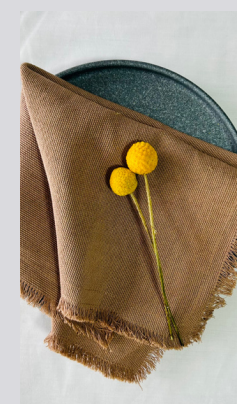

Moca

Ideales para un montaje casual y relajado, pero con la elegancia que solo un producto artesanal puede ofrecer